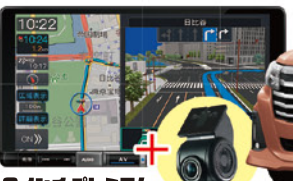

純正ドラレコ付きで!

ロッキー G <2WD・CVT・1,000cc> 車両本体税込価格 2,002,000円 N242 9インチ安心ドラレコプランB 278,784円 パックモニター 31,900円 合計(税込・通常価格) 2,312,684円

特別価格 2,153,900円

15万 オトク 8,784円

ワンク月々9,900円! (×49回) 特別低金利 1.9% 2021年3月31日まで

ダイハツ純正 2021年モデル