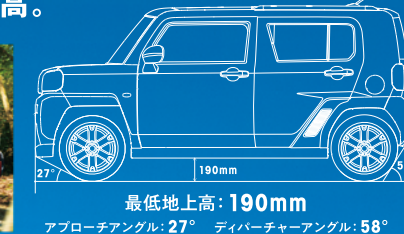

高い走行性能とアウトドアでも
安心な最低地上高。

最低地上高: 190mm

アプローチアングル: 27° ディバーチャアングル: 58°