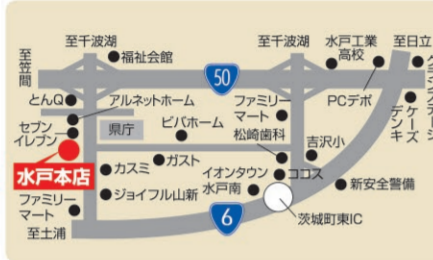

71万円
H29年 ミライニスL SA

97万円
H25年 タントカスタムRS

107万円
R1年 ムーヴ XリミテッドII SAIII

110万円
R1年 タント Lリミテッド SAIII

112万円
R1年 キャストスタイルXリミテッド SAIII

173万円
H29年 コペンエクストレイ

109万円
R1年 ハイゼットカーゴ クールズ SAIII

水戸内原店

水戸市内原1-163
TEL.029
(353)7801