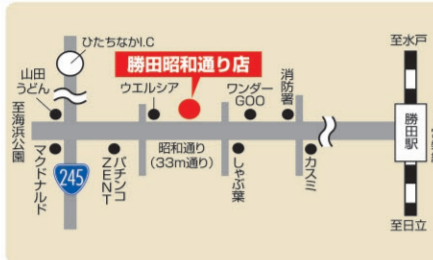

105万円
R1年 ミラトコットX SAIII

105万円
H26年 タントカスタム RS SA

113万円
R1年 キャストアクティバXリミテッド SAIII

128万円
H26年 ウェイクX SA

133万円
R1年 ムーヴキャンバス XメイクアップリミテッドSAIII

159万円
R1年 タントカスタムX

90万円
R1年 ハイゼットトラック スタンダードSAIII t

水戸本店

水戸市笠原町1475-1
TEL.029
(243)1095